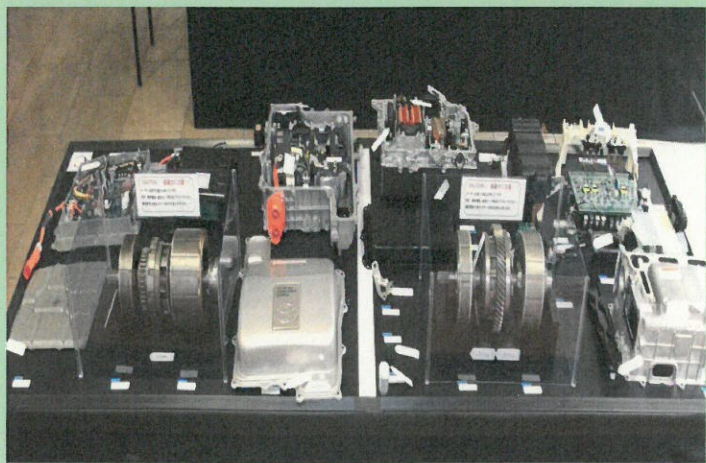

山形県自動車部品ライブラリー

「アクセセル」

山形県自動車部品ライブラリー「アクセセル」は、最新のハイブリッド車一台をまるごと分解し展示しています。本物の部品を見たり触れたりしながら、自動車部品の機能・構造について分かりやすく学ぶことができます。取引拡大を目指す企業の技術者をはじめ、ものづくりに興味を持つ学生・生徒まで、幅広くご利用ください。

■ 場 所 ■ 山形県高度技術研究開発センター

1階展示ホール 山形市松栄二丁目2番1号

■ 見学時間 ■ 9:00～16:30 (土日祝日及び年末年始を除く)

展 示 車 両

- トヨタ・プリウス(Lグレード)2011年製
- 排気量・1,800cc、前輪駆動・電気式無段変速
- 分解点数:約700点

ライブラリーの見学

入場は無料です。
お電話にて、お名前、人数、日時をご予約願います。
どなたでも見学が出来、写真撮影も可能です。

研修会の開催

自動車関連企業の技術者研修会の会場としての利用や
専門家を招いて(実費負担)の研修会等を開催できます。
下記の担当までご相談下さい。